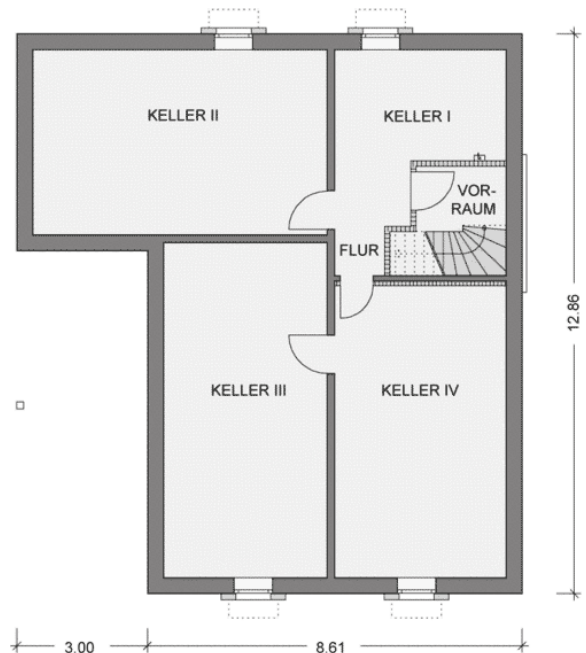

Dieser Winkelbungalow bietet Ihnen viele Gestaltungsmöglichkeiten. Auf ca. 118 qm können Sie sich rundum wohlfühlen. Im gemütlichen Wohnzimmer ist viel Platz für die Familie und Freunde. Von der großzügigen Terrasse, die Sie sowohl vom Wohnzimmer als auch von der Küche erreichen, haben Sie einen traumhaften Blick in Ihren Garten.

**Wohnfläche:** ca. 118,06 qm (nach WoFIV)

**Netto-Grundfläche:** ca. 123,50 qm (nach DIN 277)

**Geschosse:** 1,0

**Zimmer:** 4

**Bauart:** Putzfassade, Walmdach 25° als Fachwerkbinderkonstruktion, Fundamentplatte, Winkelbungalow, überdachte Terrasse, Haustürseiteil

## ERDGESCHOSS

Wohnen: 32,28 qm, Eltern: 17,02 qm, Kind I: 12,45 qm, Kind II: 10,66 qm, Küche: 13,58 qm, Bad: 6,14 qm, Diele: 9,95 qm, Flur: 5,14 qm, HAR: 5,40 qm, Terrasse: 5,44 qm, **Gesamt: 118,06 qm**

## KELLERGECHOSS

Keller I: 10,10 qm, Keller II: 28,76 qm, Keller III: 28,95 qm, Keller IV: 26,47 qm, Vorraum: 3,05 qm, Flur: 3,87 qm, **Gesamt: 101,20 qm**