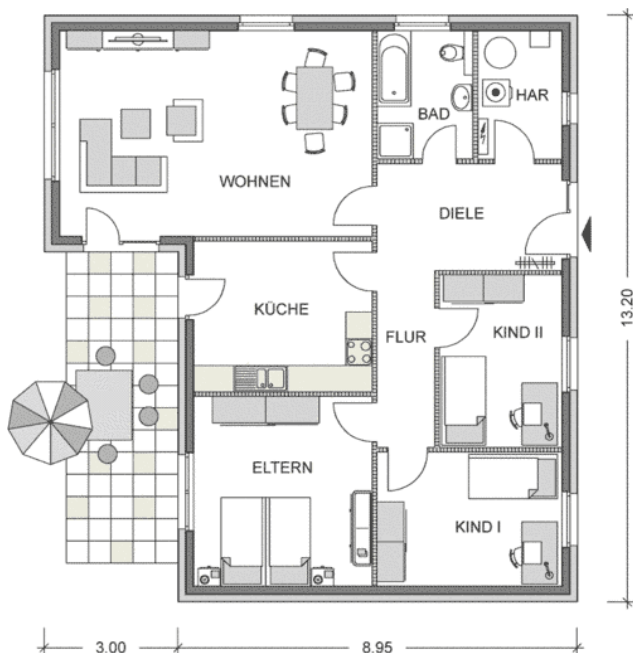

Dieser Winkelbungalow bietet Ihnen viele Gestaltungsmöglichkeiten. Auf ca. 118 qm können Sie sich rundum wohlfühlen. Im gemütlichen Wohnzimmer ist viel Platz für die Familie und Freunde. Von der großzügigen Terrasse, die Sie sowohl vom Wohnzimmer als auch von der Küche erreichen, haben Sie einen traumhaften Blick in Ihren Garten.

**Wohnfläche:** ca. 118,06 qm (nach WoFIV)

**Netto-Grundfläche:** ca. 123,50 qm (nach DIN 277)

**Geschosse:** 1,0

**Zimmer:** 4

**Bauart:** Putzfassade, Walmdach 25° als Fachwerkbinderkonstruktion, Fundamentplatte, Winkelbungalow, überdachte Terrasse, Haustürseiteil

## ERDGESCHOSS

Wohnen: 32,28 qm, Eltern: 17,02 qm, Kind I: 12,45 qm, Kind II: 10,66 qm, Küche: 13,58 qm, Bad: 6,14 qm, Diele: 9,95 qm, Flur: 5,14 qm, HAR: 5,40 qm, Terrasse: 5,44 qm, **Gesamt: 118,06 qm**

## KELLERGECHOSS

Keller I: 10,10 qm, Keller II: 28,76 qm, Keller III: 28,95 qm, Keller IV: 26,47 qm, Vorraum: 3,05 qm, Flur: 3,87 qm, **Gesamt: 101,20 qm**